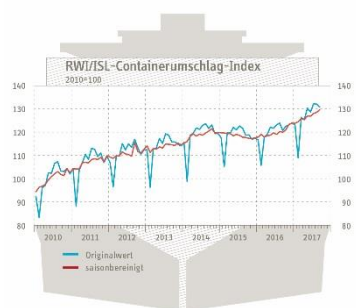

RWI/ISL-Containerumschlag-Index: Anhaltend kräftiger Anstieg

Essen/Bremen,
24. Oktober 2017

Der Containerumschlag-Index des RWI – Leibniz-Institut für Wirtschaftsforschung und des Instituts für Seeverkehrswirtschaft und Logistik (ISL) ist im September 2017 ein weiteres Mal kräftig gestiegen, von (revidiert) 128,5 auf 129,7. Er hat damit seit Jahresbeginn fast sechs Punkte gewonnen. Ein ähnlich kräftiges Plus war zuletzt 2010 beobachtet worden. Der Wert für August wurde gegenüber der Schnellschätzung um 0,3 Punkte niedriger ausgewiesen.

In den Index gehen die vom ISL im Rahmen seiner Marktbeobachtung fortlaufend erhobenen Angaben zum Containerumschlag in internationalen Häfen ein. Da der internationale Handel im Wesentlichen per Seeschiff abgewickelt wird, lassen die Containerumschläge zuverlässige Rückschlüsse auf den Welthandel zu. Weil viele Häfen bereits zwei Wochen nach Ablauf eines Monats über ihre Aktivitäten berichten, ist der RWI/ISL-Containerumschlag-Index ein zuverlässiger Frühindikator der Entwicklung des internationalen Handels mit verarbeiteten Waren und damit auch der weltwirtschaftlichen Aktivität. In den Index gehen die Angaben zum Containerumschlag in 82 internationalen Häfen ein, auf die rund 60 Prozent des weltweiten Containerumschlags entfallen. Die Schnellschätzung für September stützt sich auf Angaben von 45 Häfen, die knapp 80 Prozent des im Index abgebildeten Umschlags tätigen.

Der RWI/ISL Containerumschlag-Index für Oktober 2017 wird am 21. November 2017 veröffentlicht.

Ansprechpartner:

Prof. Dr. Roland Döhrn, Tel.: (0201) 8149-262, roland.doehrn@rwi-essen.de
Jörg Schäfer (Pressestelle), Tel.: (0201) 8149-244, joerg.schaefer@rwi-essen.de