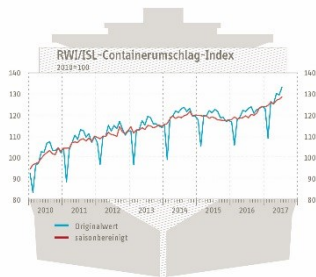

RWI/ISL-Containerumschlag-Index erreicht neuen Höchstwert

Der Containerumschlag-Index des RWI – Leibniz-Institut für Wirtschaftsforschung und des Instituts für Seeverkehrswirtschaft und Logistik (ISL) ist im Juli 2017 von (revidiert) 127,4 auf 128,6 gestiegen und erreicht damit einen neuen Höchstwert. Da zugleich der Wert für Mai leicht und der für Juni deutlich nach oben korrigiert wurden, deutet der Index auf eine inzwischen recht kräftige Ausweitung des Welthandels hin.

In den Index gehen die vom ISL im Rahmen seiner Marktbeobachtung fortlaufend erhobenen Angaben zum Containerumschlag in internationalen Häfen ein. Da der internationale Handel im Wesentlichen per Seeschiff abgewickelt wird, lassen die Containerumschläge zuverlässige Rückschlüsse auf den Welthandel zu. Weil viele Häfen bereits zwei Wochen nach Ablauf eines Monats über ihre Aktivitäten berichten, ist der RWI/ISL-Containerumschlag-Index ein zuverlässiger Frühindikator der Entwicklung des internationalen Handels mit verarbeiteten Waren und damit auch der weltwirtschaftlichen Aktivität. In den Index gehen die Angaben zum Containerumschlag in 82 internationalen Häfen ein, auf die rund 60 Prozent des weltweiten Containerumschlags entfallen. Die Schnellschätzung für Juli stützt sich auf Angaben von 41 Häfen, die rund 73 Prozent des im Index abgebildeten Umschlags tätigen.

Der RWI/ISL Containerumschlag-Index für August 2017 wird am 26. September 2017 veröffentlicht.

Ansprechpartner:

Prof. Dr. Roland Döhrn, Tel.: (0201) 8149-262, roland.doehrn@rwi-essen.de

Sabine Weiler (Pressestelle), Tel.: (0201) 8149-213, sabine.weiler@rwi-essen.de